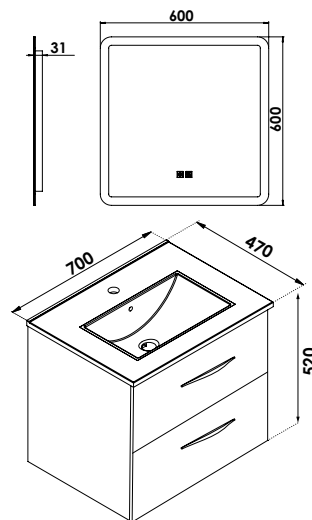

## MEUBLE SUSP DUBAÏ AVEC MIROIR LED ATHENES - LARG 70 CM - FINITION : NOIR ACACIA

ID840 - Photo produit détournée 1